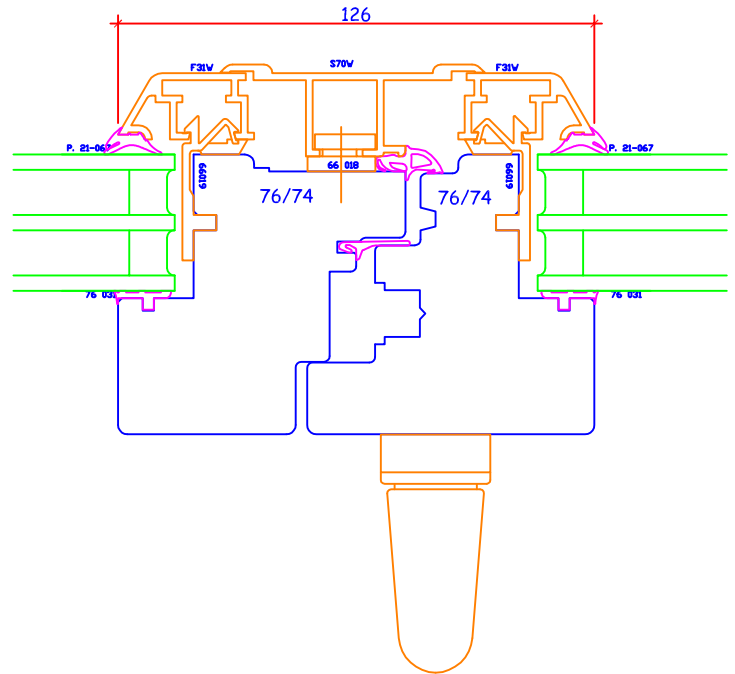

Sirius-Faco 5000

**menuiserie
charpente
fenêtres**

ASTORI FRÈRES SA
CONSTRUCTIONS EN BOIS

Tél. 027 205 70 80 info@astorifres.ch
Fax 027 205 70 81 www.astorifres.ch

Chemin Gréjly 25 - Case postale 4032 - 1950 Sion 4

CLIENT: Détails de fenêtres
OBJET: Sirius-Faco 5000

DESSIN: AJ	DATE: 04.10.2011	ECHELLE: 1/2
MODIF.: AJ	DATE:	PAGES: 1
MODIF.: AJ	DATE:	VISA: